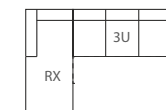

FAGUS®
založeno v ČR 1992

www.fagus-nabytek.cz

DENISA

SEDAČÍ SOUPRAVA

Moderní celočalouněná souprava, určená pro **každodenní spaní**. Možnost přibojednání **vysouvací zásuvky a dobíječky USB**. Na sedácích jsou použity vlnité pružiny a studené polyuretanové pěny. Kostry jsou vyrobeny z masivního smrkového a bukového dřeva, překližky a LTD. Nohy sedací soupravy jsou kovové. Souprava Denisa je dodávána po jednotlivých dílech.

- potahová látka
- rouno
- molitan
- polyuretanová pěna
- filc
- vlnité pružiny
- tlačné pružiny

výška sedu	42 cm
hloubka sedu	57 cm
výška sed. soupr.	90 cm
výška nožek	5 cm

D1
křeslo pevné
š 85 x h 96 x v 90

D1PEV-L/P
křeslo k rohu
š 85 x h 96 x v 90

D2R
dvoj Pohovka rozkládací
š 174 x h 96 x v 90

D2R-L/P
dvoj Pohovka rozkládací k rohu
š 156 x h 96 x v 90

D3U
troj Pohovka úložná
š 235 x h 96 x v 90

D3U-L/P
troj Pohovka úložná k rohu
š 217 x h 96 x v 90

DRX-L/P
relaxační přístavek s úložným prostorem
š 86 x h 170 x v 90

DTM
taburet malý s úlož. prostorem
š 65 x h 65 x v 42

DO
opěrka hlavy
16 x 52

celkový rozměr
170 x 242
lůžko po rozložení
206 x 140

celkový rozměr
170 x 304

úložné k rohu rozkládací