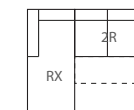

D3U-L/P  
troj Pohovka úložná k rohu  
š 217 x h 96 x v 90

DRX-L/P  
relaxační přístavek s úložným prostorem  
š 86 x h 170 x v 90

DTM  
taburet malý s úlož. prostorem  
š 65 x h 65 x v 42

DO  
opěrka hlavy  
16 x 52