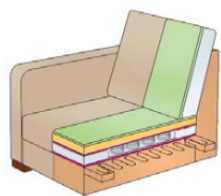

## SEDAČÍ SOUPRAVA

Moderní celočalouněná souprava, určená pro **každodenní spaní**. Možnost přibojednání **vysouvací zásuvky a dobíječky USB**. Na sedácích jsou použity vlnité pružiny a studené polyuretanové pěny. Kostry jsou vyrobeny z masivního smrkového a bukového dřeva, překližky a LTD. Nohy sedací soupravy jsou kovové. Souprava Denisa je dodávána po jednotlivých dílech.

- potahová látka
- rouno
- molitan
- polyuretanová pěna
- filc
- vlnité pružiny
- tlačné pružiny

výška sedu	42 cm
hloubka sedu	57 cm
výška sed. soupr.	90 cm
výška nožek	5 cm

D1  
křeslo pevné  
š 85 x h 96 x v 90